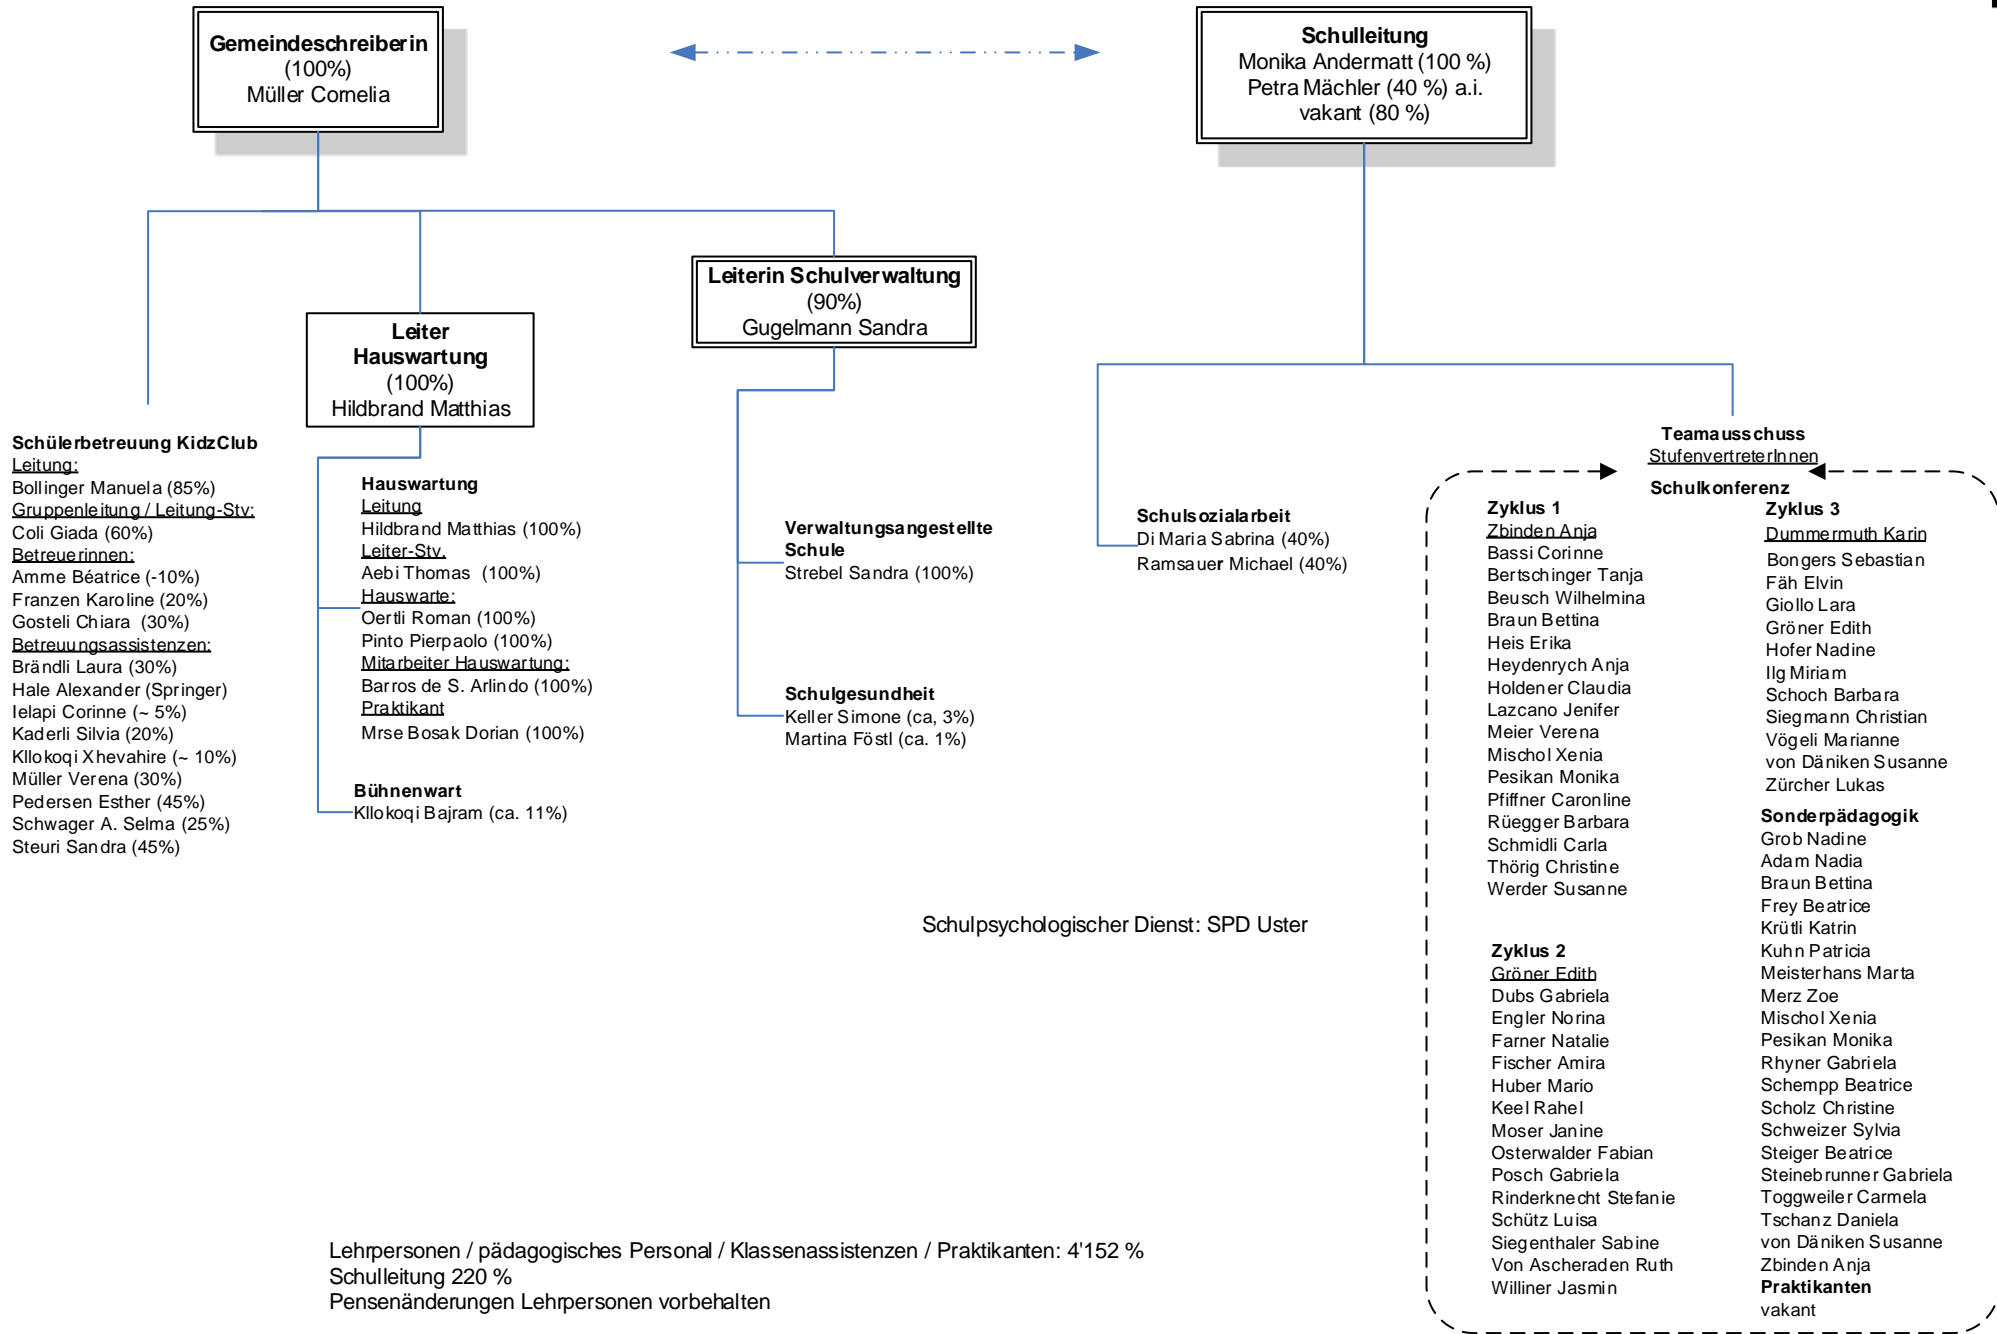

Organigramm Politische Gemeinde Mönchaltorf – Teil Schule

ab 1. Juli 2024

- Schülerbetreuung KidzClub**
Leitung:
 Bollinger Manuela (85%)
Gruppenleitung / Leitung-Stv.:
 Coli Giada (60%)
Betreuerinnen:
 Amme Béatrice (-10%)
 Franzen Karoline (20%)
 Gosteli Chiara (30%)
Betreuungsassistenten:
 Brändli Laura (30%)
 Hale Alexander (Springer)
 Ielapi Corinne (~ 5%)
 Kaderli Silvia (20%)
 Kllokoqi Xhevahire (~ 10%)
 Müller Verena (30%)
 Pedersen Esther (45%)
 Schwager A. Selma (25%)
 Steuri Sandra (45%)